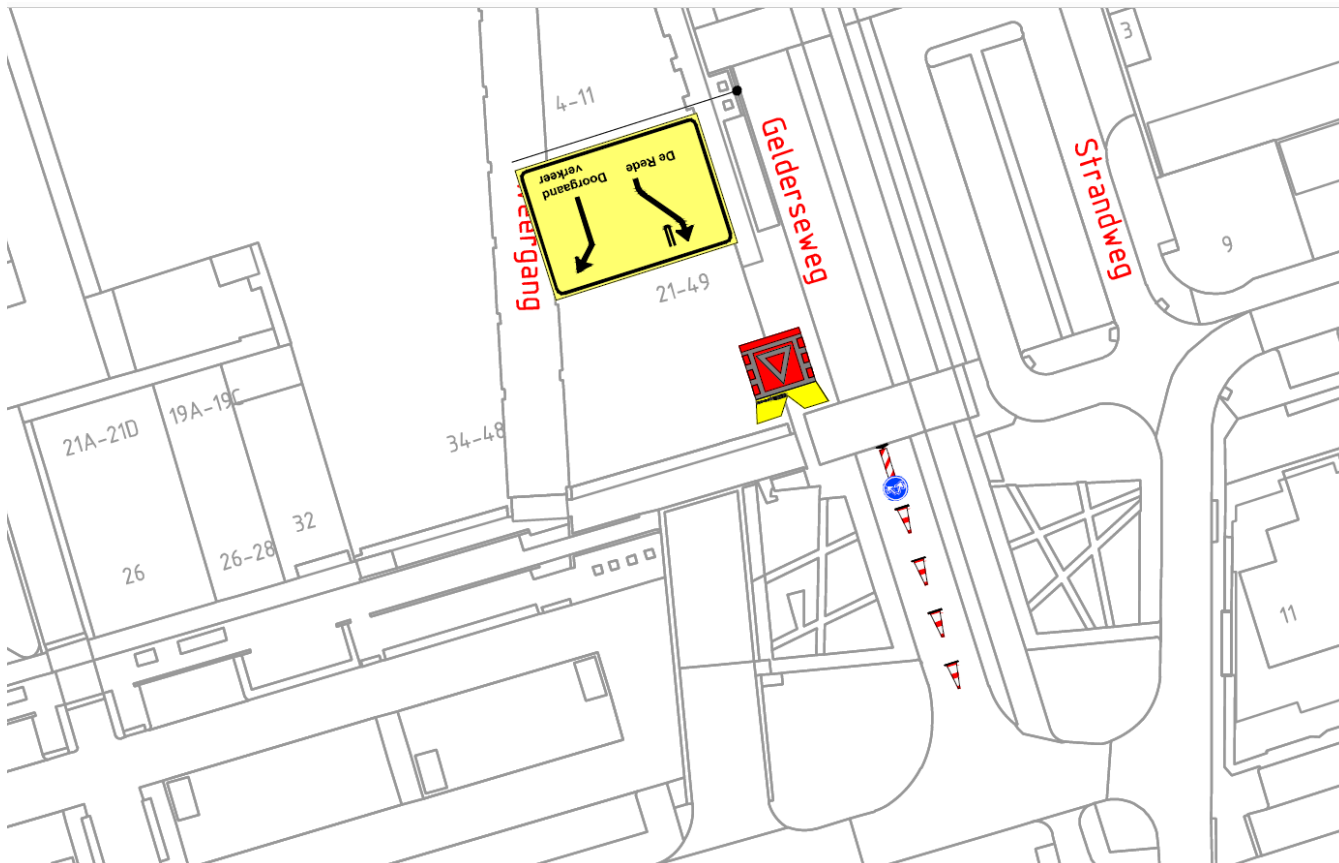

Op de Gelderse weg geldt eenrichtingsverkeer. Inhalen is verboden. Fietsers gebruiken de andere wegheft.

Om het Noordereiland, de Rede en de Strandweg te bereiken volg je deze blauwe route.

Situatie Gelderse weg Horsterweg

Hierboven wordt de complete fiets route aangegeven.