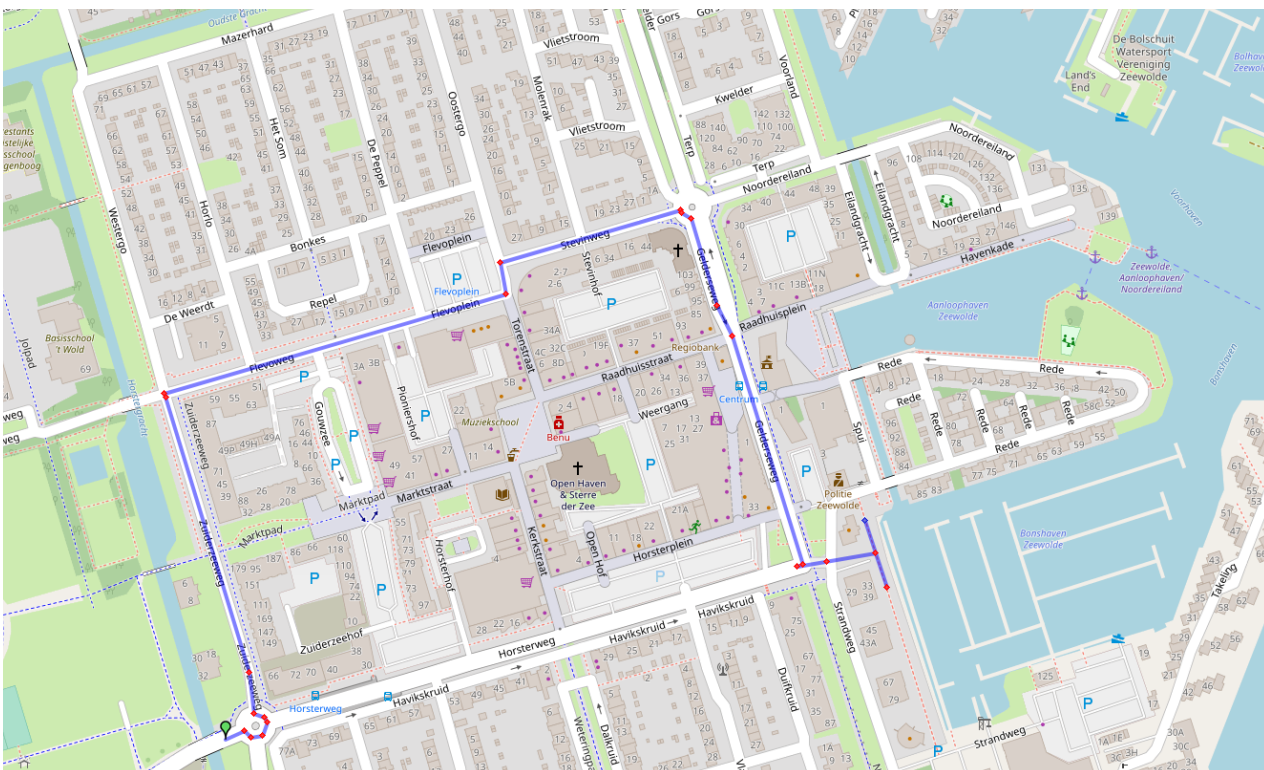

Op de Gelderse weg geldt eenrichtingsverkeer. Inhalen is verboden. Fietsers gebruiken de andere wegheft.

Om het Noordereiland, de Rede en de Strandweg te bereiken volg je deze blauwe route.

Situatie Gelderse weg Horsterweg

Hierboven wordt de complete fiets route aangegeven.