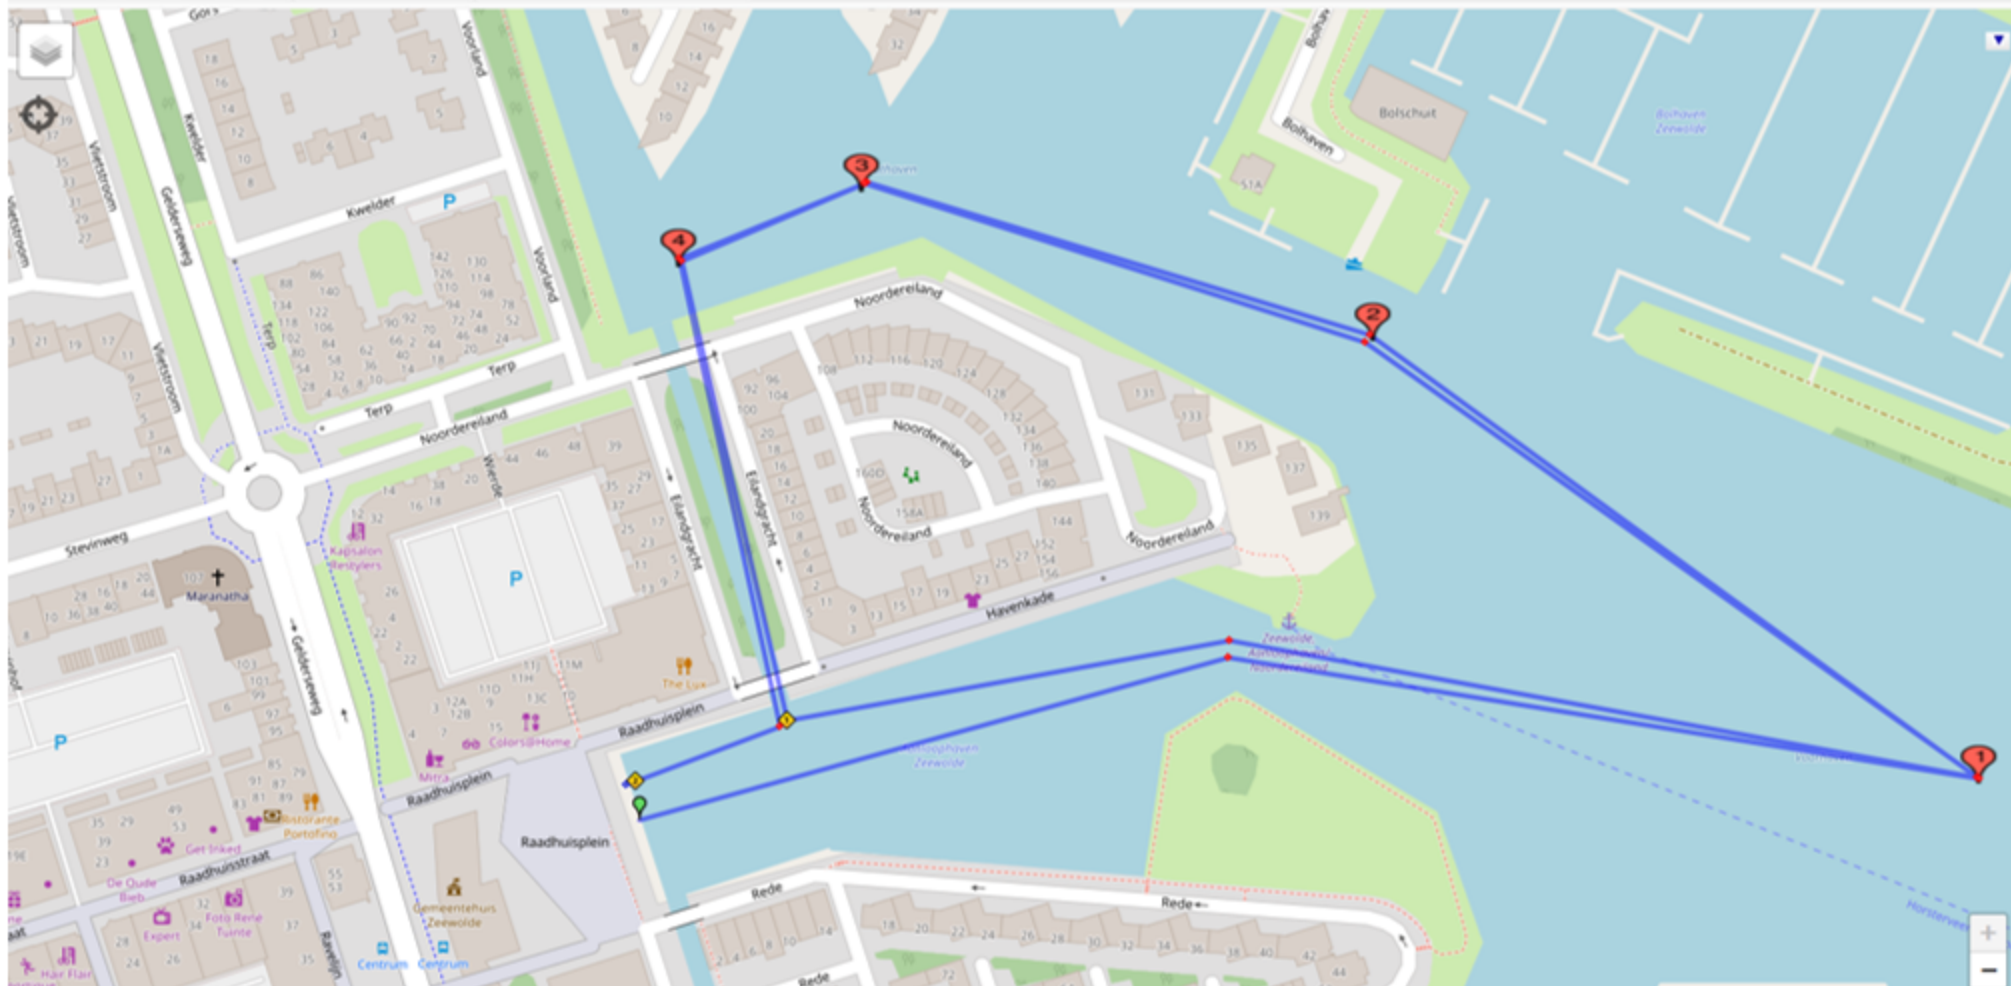

Afstand: 2.00km (14 punten) Bordjes: Per 1 Coörd: 52.334021, 5.551577
Tijd: 00 00 00 Uitleg: Info:

Coördinaten boeien 2km

1= 52.332064 - 5.551411

2= 52.333251 - 5.548718

3= 52.333661 - 5.546481

4= 52.333459 - 5.545671